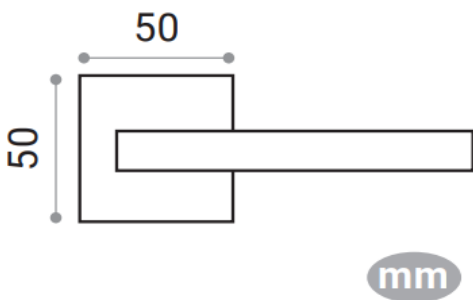

FICHA TÉCNICA: 610 60 SERIE ALYA MANIVELA CON ROSETA

CARACTERÍSTICAS

- Juego manillas Alya con roseta cuadrada
- Manivela fabricada en Aluminio y roseta en Zamak ambas de alta calidad. Para puertas interiores de paso y entradas de uso residencial y público.
- Incluye cuadradillo de 8mm y fijaciones para su instalación.

- Medidas:

- Acabados disponibles:

- NS** 610 60 01
- SAT** 610 60 02
- CRS** 610 60 05

- Limpieza: No debe limpiarse con detergentes, productos abrasivos, alcoholes, disolventes o cualquier otro producto de limpieza o abrillantado. Solamente se debe utilizar un paño seco y suave.