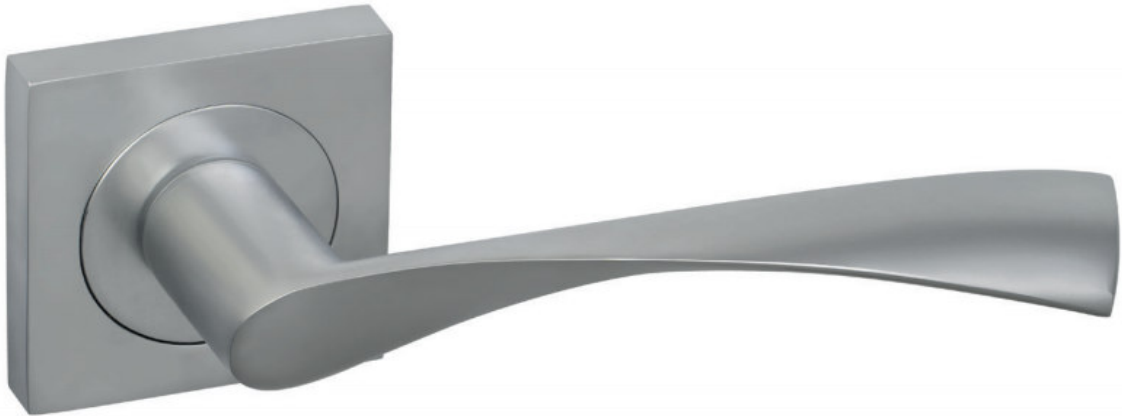

FICHA TÉCNICA: 610 60 SERIE ALYA MANIVELA CON ROSETA

CARACTERÍSTICAS

- Juego manillas Alya con roseta cuadrada
- Manivela fabricada en Aluminio y roseta en Zamak ambas de alta calidad. Para puertas interiores de paso y entradas de uso residencial y público.
- Incluye cuadradillo de 8mm y fijaciones para su instalación.